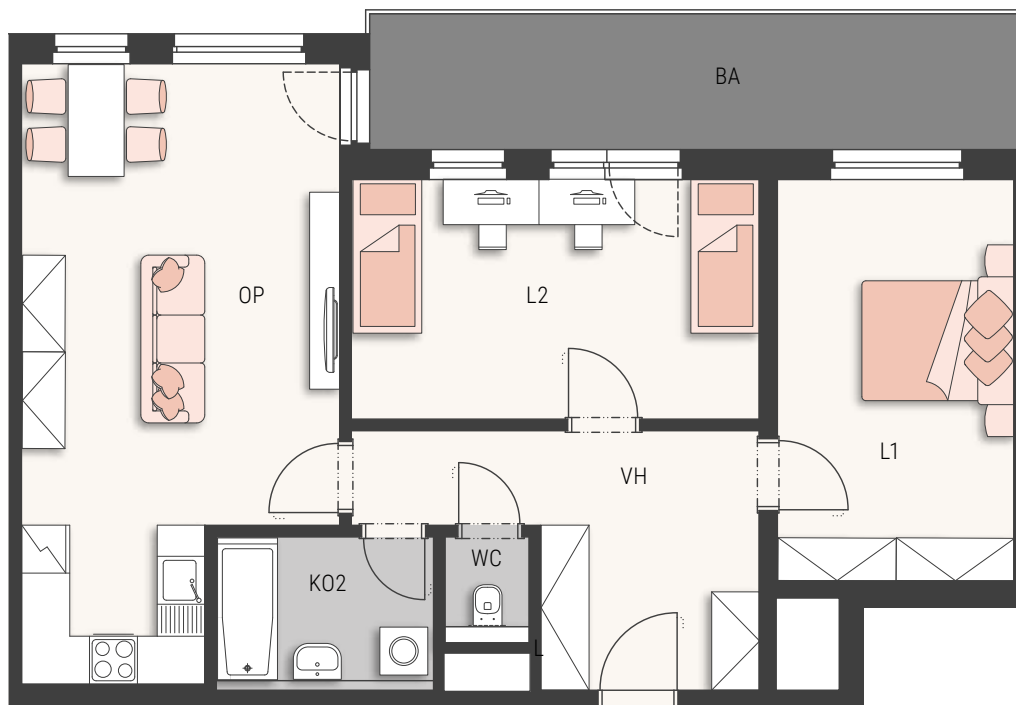

BYT CB 5.10

3 + KK | 5.NP | 80,6 m²

VH	vstupní hala	11,9 m ²
OP	obývací pokoj + kk	27,6 m ²
L1	ložnice	15,2 m ²
L2	ložnice	15,5 m ²
KO	koupelna	5,1 m ²
WC	WC	1,5 m ²
Čistá plocha		76,1 m²
Zastavěná plocha		4,5 m²
CELKEM		80,6 m²
BA	balkon	13,9 m ²